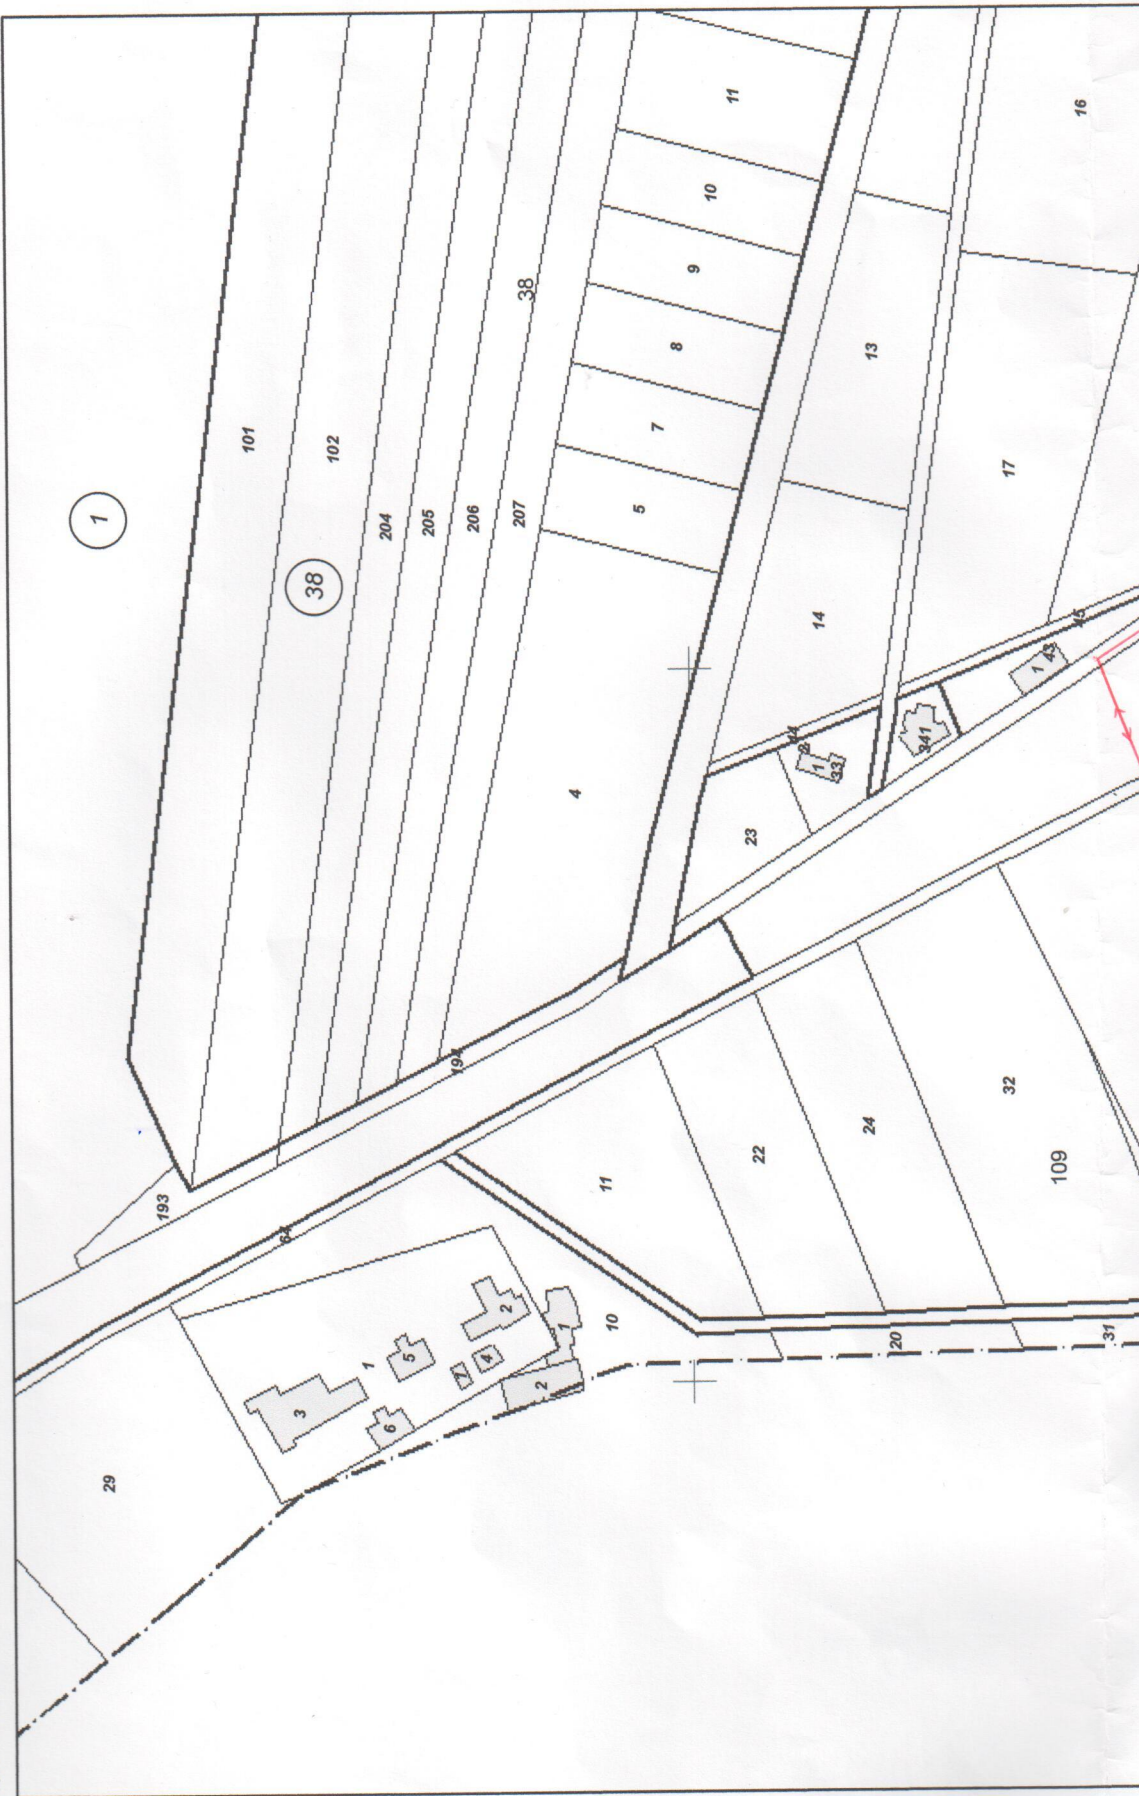

9300, ПОЩЕНСКА КУТИЯ 12, Бул. "ДОБРУДЖА" №28, ет.3, 058/602473; 601278,
dobrich@cadastre.bg, БУЛСТАТ:130362903

ИЗВАДКА ОТ КАДАСТРАЛНАТА КАРТА

ЕКПТЕ 53120, с. ОБРОЧИЩЕ, общ. БАЛЧИК, обл. ДОБРИЧ

Координатна система БГС2005