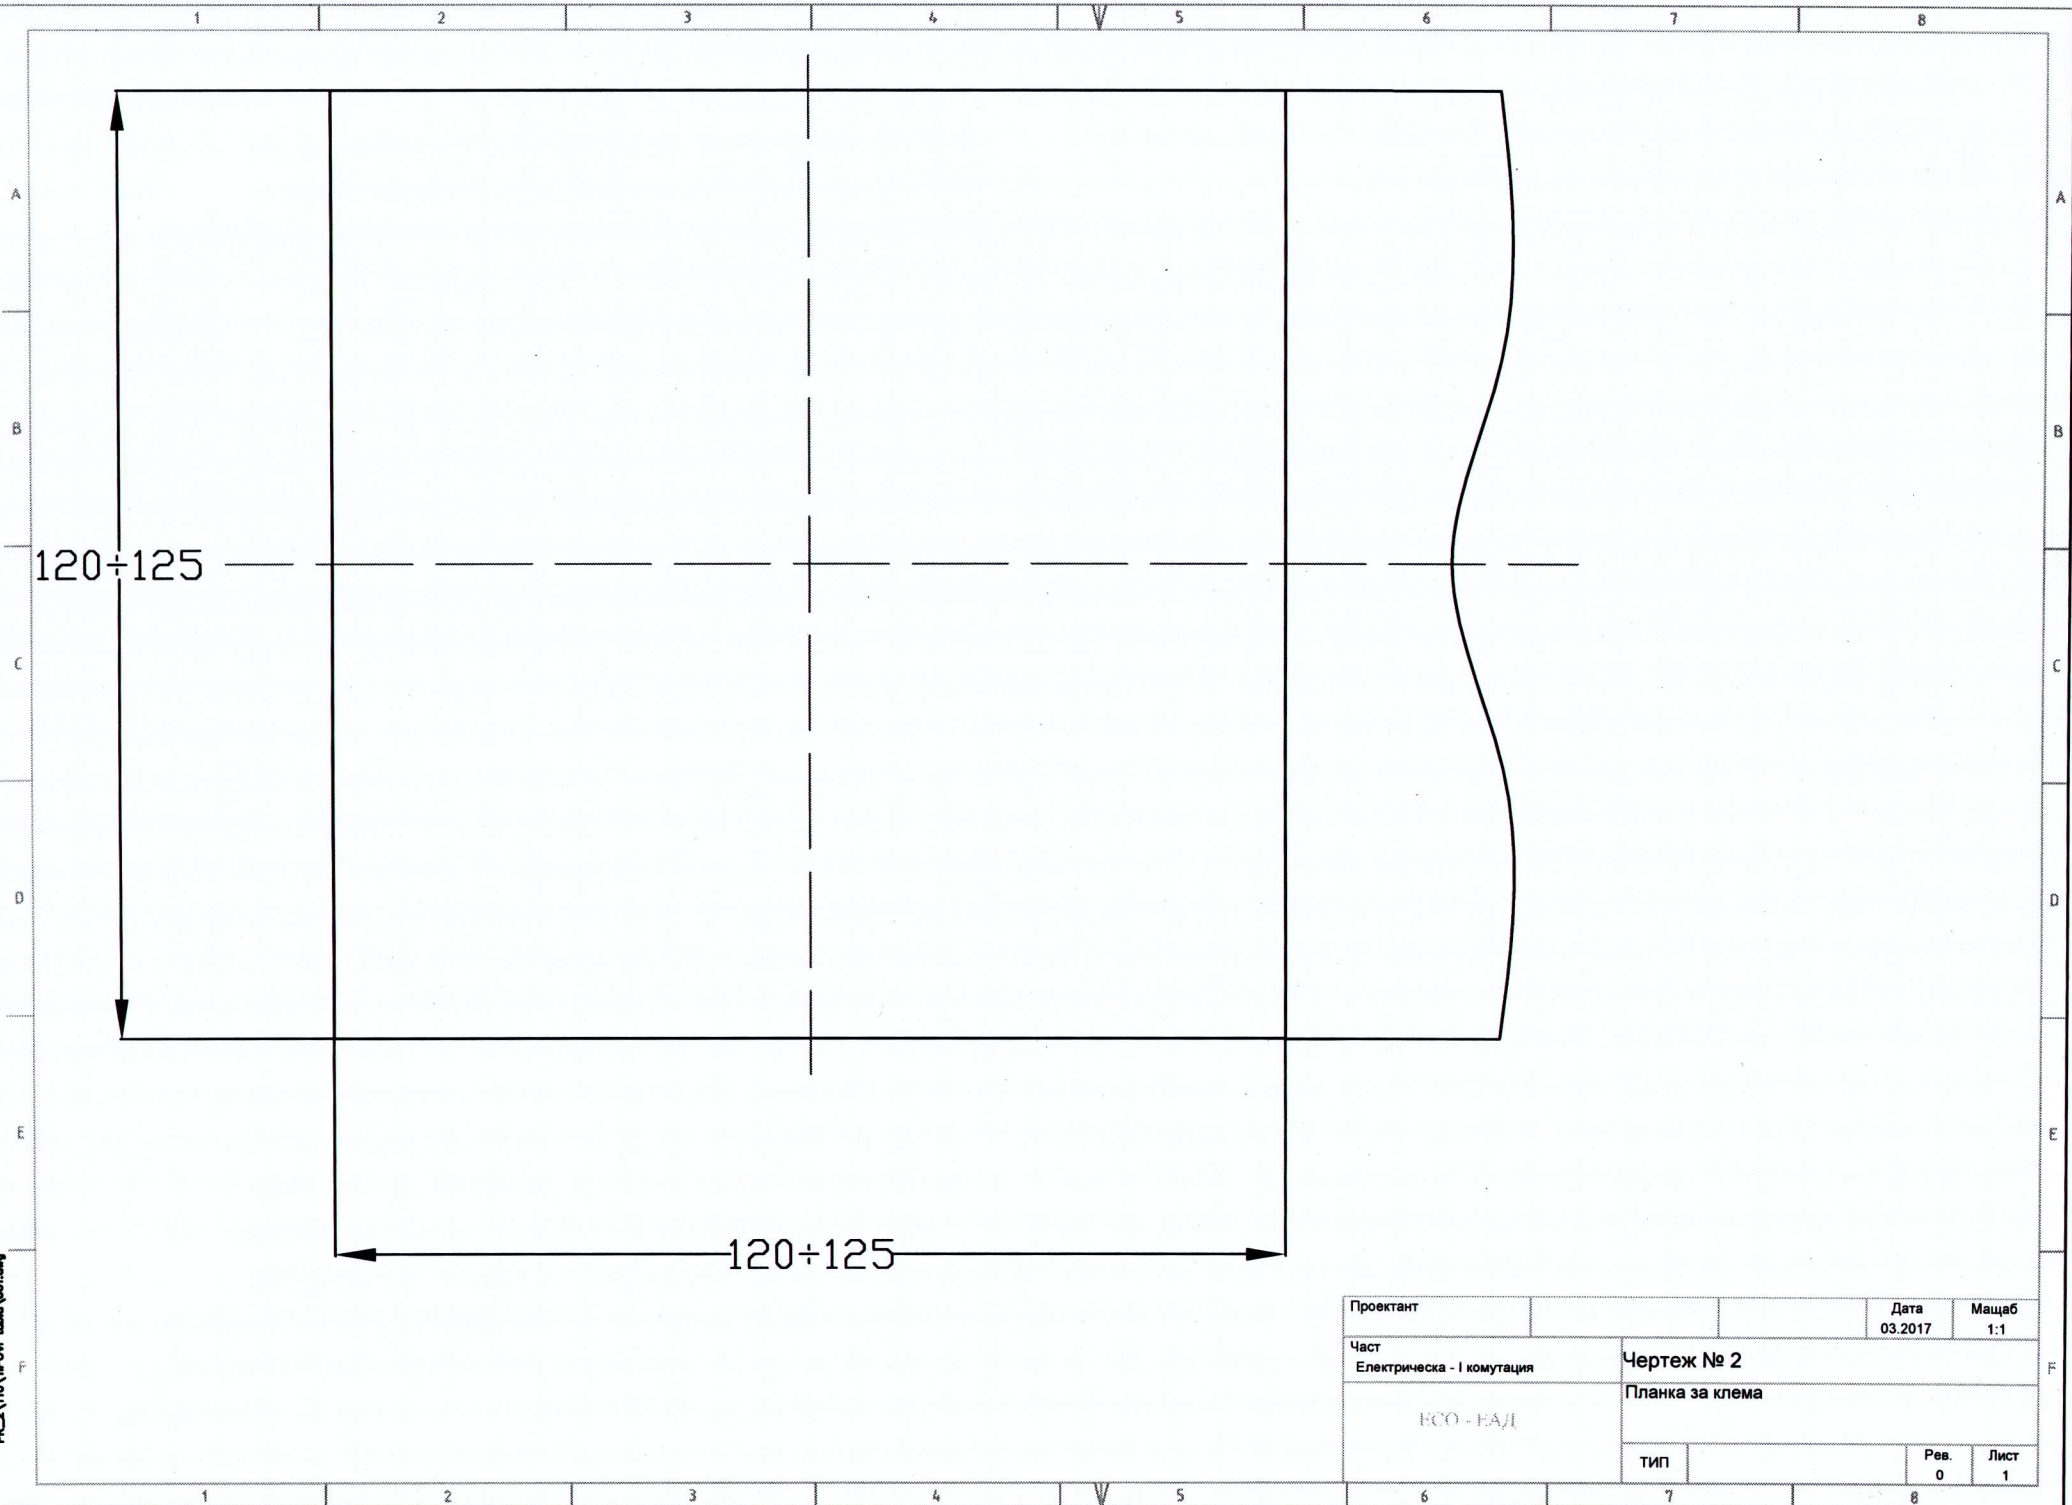

PR\_2\110\110\110\110\110\110.dwg

Проектант		Дата	2017	Мащаб	1:1
Част	Електрическа - I комутация	Чертеж № 1			
	БСО - ЕАД	Планка за клемма			
ТИП		Рев.	0	Лист	1

PR\_2\110 ТИПОВ табла\001.dwg

Проектант		Дата	03.2017	Мащаб	1:1
Част	Електрическа - I комуникация	Чертеж № 2			
	БСО - ЕАД	Планка за клема			
ТИП		Рев.	0	Лист	1